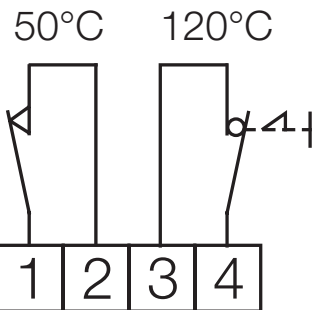

EHR-R ... 1~ 230V

Heizregister / Electric heater battery / Batterie de chauffe électr.

Temperaturbegrenzer
Thermal cutout
Limiteur de température

Heizstab
Heating coil
Spirale du filament

EHR-R 2,4/160 = 2 x 1,2 kW