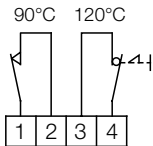

EHR-K 24/50/25-30 3~ 400V / 23,4kW (6 x 3,9 kW)

Heizregister / Electric heater battery / Batterie de chauffe électr.

Temperaturbegrenzer
Thermal cutout
Limiteur de température

Je Heizstab
per heating coil
par spirale du filament } 6 x
3x 1,3kW, 230V, 50Hz