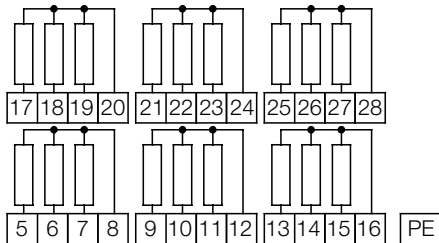

EHR-K 24/50/25-30 3~ 400V / 23,4kW (6 x 3,9 kW)

Heizregister / Electric heater battery / Batterie de chauffe électr.

Temperaturbegrenzer
Thermal cutout
Limiteur de température

Je Heizstab
per heating coil
par spirale du filament } 6 x
3x 1,3kW, 230V, 50Hz